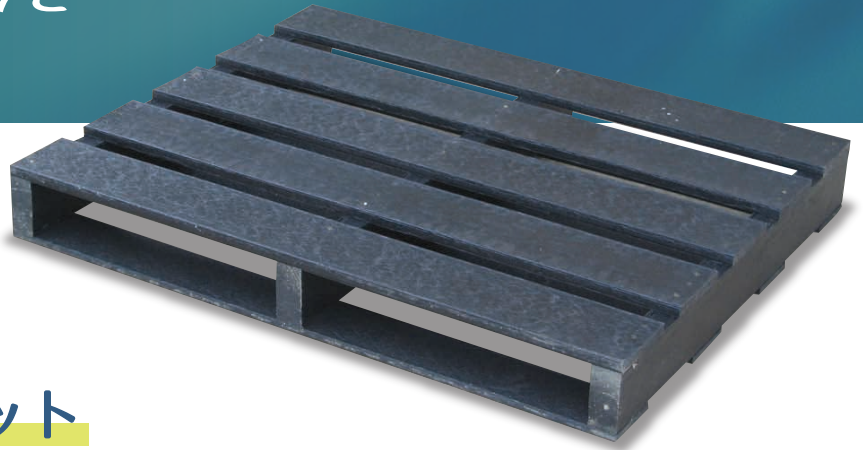

ALL SIZE PALETTE

再生プラスチックパレット