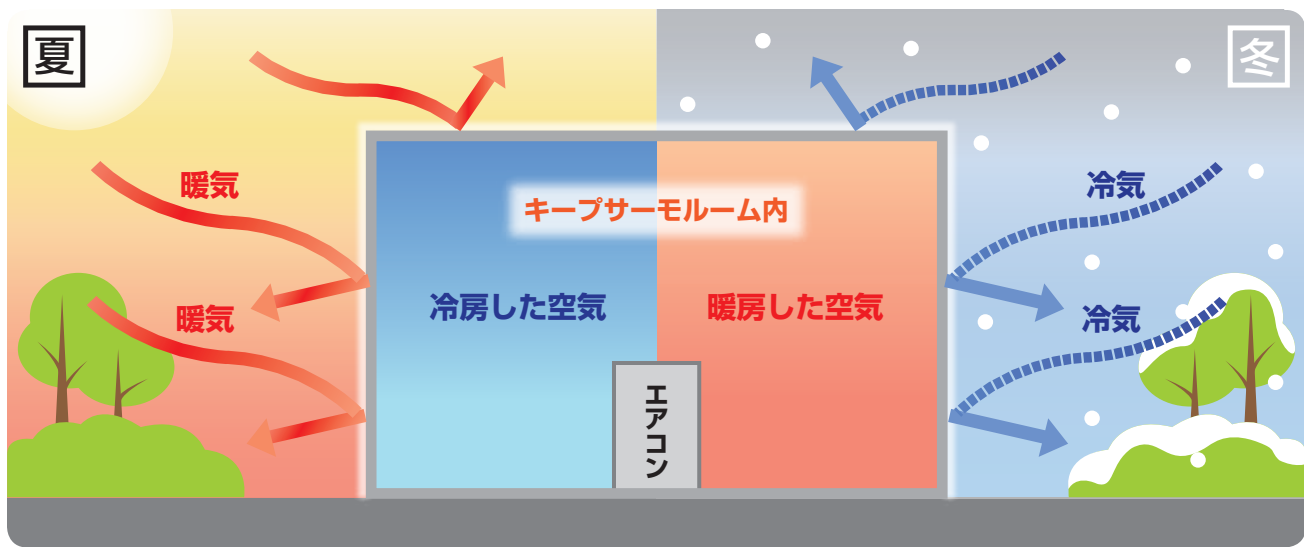

# KEEP THERMO ROOM

-キープサーモルーム-

**極限断熱**

当社オリジナルのキープサーモシート利用!

**簡単組立**

骨組みは紙管、断熱はシートなので軽量!

**低コスト**

全てコミコミで税抜¥390,000!

**作業性抜群  
3つの理由**

1. ハンドリフトやフォークリフトで出入可能!
2. 断熱シートを捲り上げ!
3. 透明ジャバラシートの2重構造!

外寸：約2,830mm×2,830mm×2,400mm(H)