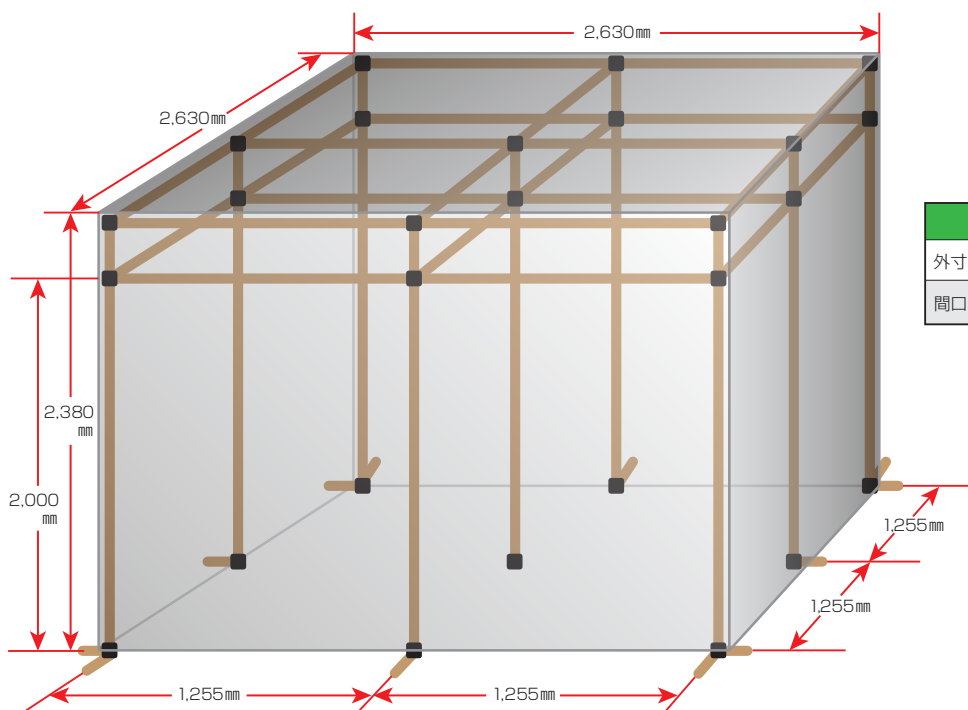

**作業性抜群  
3つの理由**

1. ハンドリフトやフォークリフトで出入可能!
2. 断熱シートを捲り上げ!
3. 透明ジャバラシートの2重構造!

外寸：約2,830mm×2,830mm×2,400mm(H)

## 100Vのエアコンとの併用でも これだけの効果を発揮！！

	外気温			キープサーモルーム		
	最高気温	最低気温	平均気温	最高温度	最低温度	平均温度
1日目	8.6℃	-1.6℃	3.2℃	30.5℃	18.5℃	24.9℃
2日目	3.6℃	-1.6℃	1.3℃	29℃	17℃	23.6℃
3日目	3.4℃	0.1℃	1.2℃	28.5℃	16.5℃	23.1℃

キープサーモルーム(骨組みサイズ)
外寸：約2,830mm×2,830mm×2,400mm(H)…安定脚込み
間口：約1,255mm×2,000mm(H)